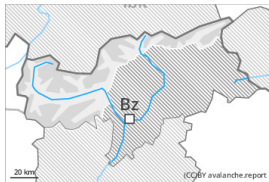

## Grau de Perill 2 - Moderat

Plaques de vent

Límit del bosc

Estabilitat del mantell de neu: **pobre**

freqüència: **algunes**

Mida d'allau: **mitjana**