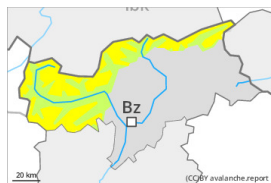

Grado di pericolo 2 - Moderato

Limite del bosco

Lastrone da vento

Limite del bosco

Stabilità del manto nevoso: **scarsa**

Punti pericolosi: **alcuni**

Dimensione valanga: **medie**