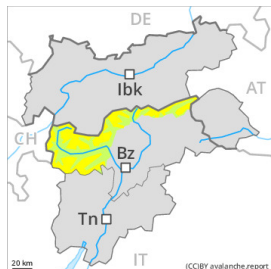

Degré de danger 2 - Limité

Limite de la forêt

Neige soufflée
(Neige ventée)

Limite de la forêt

Snowpack stability: **poor**

Frequency: **some**

Avalanche size: **medium**