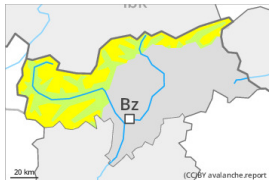

Degré de danger 2 - Limité

Limite de la forêt

Neige soufflée
(Neige ventée)

Limite de la forêt

Snowpack stability: **poor**

Frequency: **some**

Avalanche size: **medium**