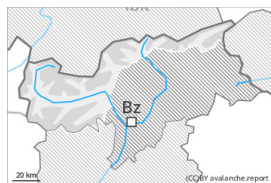

## Grado di pericolo 2 - Moderato

Lastrone da  
vento

Limite del bosco

Stabilità del manto nevoso: [scarsa](#)

Punti pericolosi: [alcuni](#)

Dimensione valanga: [medie](#)