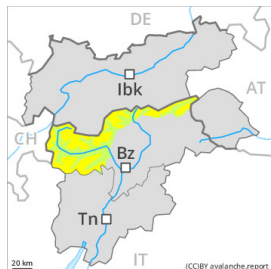

## Grau de Perill 2 - Moderat

Plaques de vent

Límit del bosc

Estabilitat del mantell de neu: **pobre**

freqüència: **algunes**

Mida d'allau: **mitjana**