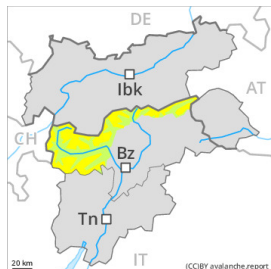

Grado di pericolo 2 - Moderato

Lastrone da vento

Limite del bosco

Stabilità del manto nevoso: **scarsa**

Punti pericolosi: **alcuni**

Dimensione valanga: **medie**