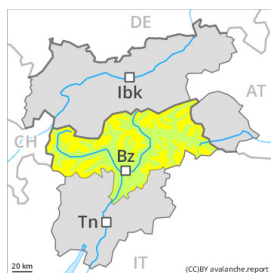

Gefahrenstufe 2 - Mäßig

Triebschnee

Waldgrenze

Schneedeckenstabilität: **schlecht**

Gefahrenstellen: **einige**

Lawinengröße: **mittel**

Dies vor allem in den schneeärmeren Gebieten abseits vom Alpenhauptkamm.