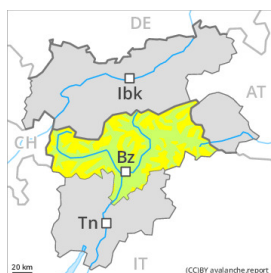

Grad de perilh 2 - Moderat

Plaques de vent

Limit deth bòsc

Estabilitat deth celh de nèu: [praube](#)

Frecuència: [Quauqui](#)

Mesura de lauet: [Mejan](#)

Esto ocurre sobre todo en las zonas con menos nieve alejadas de la cresta alpina principal.