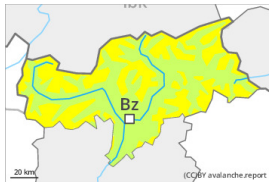

Grau de Perill 2 - Moderat

Plaques de vent

Límit del bosc

Estabilitat del mantell de neu: **pobre**

freqüència: **algunes**

Mida d'allau: **mitjana**

Esto ocurre sobre todo en las zonas con menos nieve alejadas de la cresta alpina principal.