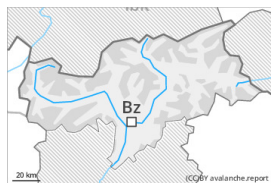

## Degré de danger 2 - Limité

Limite de la forêt

Neige soufflée  
(Neige ventée)

Limite de la forêt

Snowpack stability: **poor**

Frequency: **some**

Avalanche size: **medium**

Ceci est particulièrement vrai dans les régions moins enneigées à l'écart de la chaîne principale des Alpes.