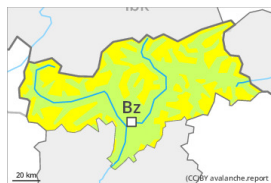

Grado di pericolo 2 - Moderato

Lastrone da vento

Limite del bosco

Stabilità del manto nevoso: **scarsa**

Punti pericolosi: **alcuni**

Dimensione valanga: **medie**

Soprattutto nelle aree con meno neve, lontane dalla cresta alpina principale.