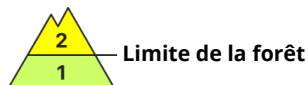

Degré de danger 2 - Limité

Neige soufflée
(Neige ventée)

Limite de la forêt

Snowpack stability: **poor**

Frequency: **some**

Avalanche size: **medium**

Ceci est particulièrement vrai dans les régions moins enneigées à l'écart de la chaîne principale des Alpes.