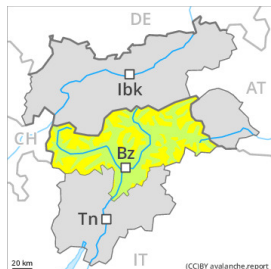

Degré de danger 2 - Limité

Neige soufflée
(Neige ventée)

Limite de la forêt

Snowpack stability: **poor**

Frequency: **some**

Avalanche size: **medium**

Ceci est particulièrement vrai dans les régions moins enneigées à l'écart de la chaîne principale des Alpes.