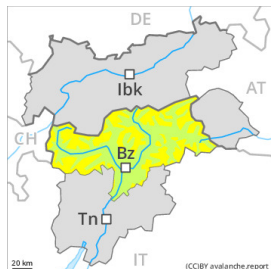

## Grau de Perill 2 - Moderat

Plaques de vent

Límit del bosc

Estabilitat del mantell de neu: **pobre**

freqüència: **algunes**

Mida d'allau: **mitjana**

Esto ocurre sobre todo en las zonas con menos nieve alejadas de la cresta alpina principal.