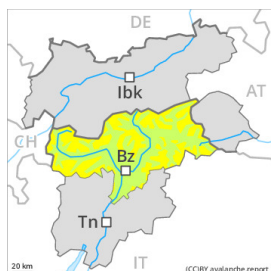

Gefahrenstufe 2 - Mäßig

Triebschnee

Waldgrenze

Schneedeckenstabilität: **schlecht**

Gefahrenstellen: **einige**

Lawinengröße: **mittel**

Dies vor allem in den schneeärmeren Gebieten abseits vom Alpenhauptkamm.