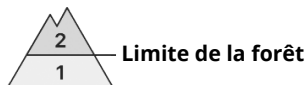

Degré de danger 2 - Limité

Neige soufflée
(Neige ventée)

Limite de la forêt

Snowpack stability: **poor**

Frequency: **some**

Avalanche size: **medium**

Ceci est particulièrement vrai dans les régions moins enneigées à l'écart de la chaîne principale des Alpes.