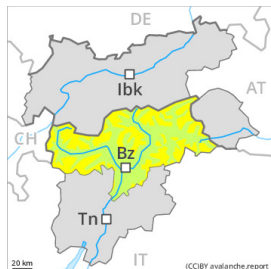

Grado di pericolo 2 - Moderato

Lastrone da vento

Limite del bosco

Stabilità del manto nevoso: **scarsa**

Punti pericolosi: **alcuni**

Dimensione valanga: **medie**

Soprattutto nelle aree con meno neve, lontane dalla cresta alpina principale.