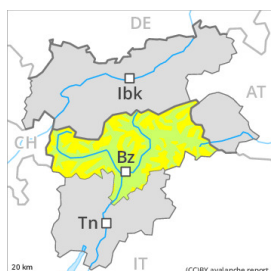

Grad de perilh 2 - Moderat

Plaques de vent

Limit deth bòsc

Estabilitat deth celh de nèu: [praube](#)

Frecuècia: [Quauqui](#)

Mesura de lauet: [Mejan](#)

Esto ocurre sobre todo en las zonas con menos nieve alejadas de la cresta alpina principal.