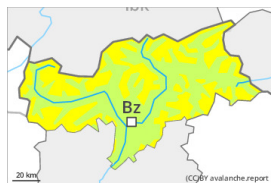

Grau de Perill 2 - Moderat

Plaques de vent

Límit del bosc

Estabilitat del mantell de neu: **pobre**

freqüència: **algunes**

Mida d'allau: **mitjana**

Esto ocurre sobre todo en las zonas con menos nieve alejadas de la cresta alpina principal.