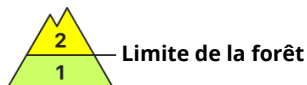

## Degré de danger 2 - Limité

Neige soufflée  
(Neige ventée)

Limite de la forêt

Snowpack stability: **poor**

Frequency: **some**

Avalanche size: **medium**

Ceci est particulièrement vrai dans les régions moins enneigées à l'écart de la chaîne principale des Alpes.