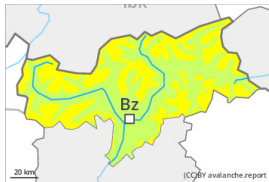

## Degré de danger 2 - Limité

Neige soufflée  
(Neige ventée)

Limite de la forêt

Snowpack stability: **poor**

Frequency: **some**

Avalanche size: **medium**

Ceci est particulièrement vrai dans les régions moins enneigées à l'écart de la chaîne principale des Alpes.