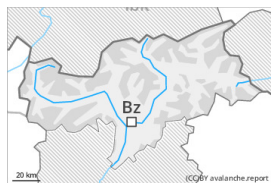

Degré de danger 2 - Limité

Limite de la forêt

Neige soufflée
(Neige ventée)

Limite de la forêt

Snowpack stability: **poor**

Frequency: **some**

Avalanche size: **medium**

Ceci est particulièrement vrai dans les régions moins enneigées à l'écart de la chaîne principale des Alpes.