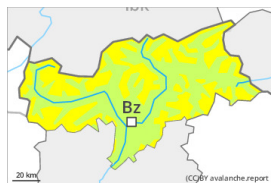

Grado di pericolo 2 - Moderato

Lastrone da
vento

Limite del bosco

Stabilità del manto nevoso: **scarsa**

Punti pericolosi: **alcuni**

Dimensione valanga: **medie**

Soprattutto nelle aree con meno neve, lontane dalla cresta alpina principale.