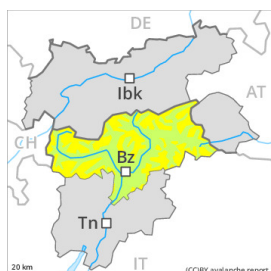

Degré de danger 2 - Limité

Neige soufflée
(Neige ventée)

Limite de la forêt

Snowpack stability: **poor**

Frequency: **some**

Avalanche size: **medium**

Ceci est particulièrement vrai dans les régions moins enneigées à l'écart de la chaîne principale des Alpes.