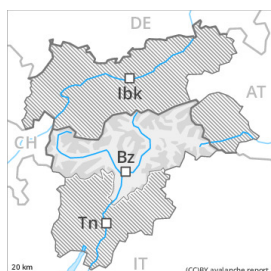

Degré de danger 2 - Limité

Neige soufflée
(Neige ventée)

Limite de la forêt

Snowpack stability: **poor**

Frequency: **some**

Avalanche size: **medium**

Ceci est particulièrement vrai dans les régions moins enneigées à l'écart de la chaîne principale des Alpes.