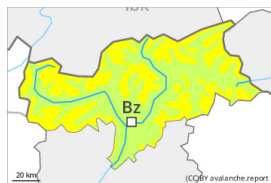

Degré de danger 2 - Limité

Neige soufflée
(Neige ventée)

Snowpack stability: **poor**

Frequency: **some**

Avalanche size: **medium**

Ceci est particulièrement vrai dans les régions moins enneigées à l'écart de la chaîne principale des Alpes.