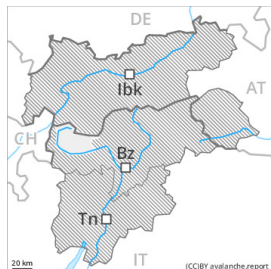

Grado di pericolo 5 - Molto Forte

Neve bagnata

Stabilità del manto nevoso: **molto scarsa**

Punti pericolosi: **molti**

Dimensione valanga: **molto grandi**

Grado di pericolo 1 - Debole

Lastrone da
vento

Stabilità del manto nevoso: **discreta**

Punti pericolosi: **pochi**

Dimensione valanga: **piccole**