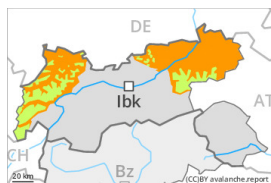

Grau de Perill 5 - Molt Fort

Neu humida

Estabilitat del mantell de neu: **molt pobre**

freqüència: **moltes**

Mida d'allau: **molt gran**

Grau de Perill 3 - Marcat

Neu humida

2400m

Estabilitat del mantell de neu: **molt pobre**

freqüència: **moltes**

Mida d'allau: **mitjana**

Lliscaments

2200m

Estabilitat del mantell de neu: **molt pobre**

freqüència: **algunes**

Mida d'allau: **mitjana**