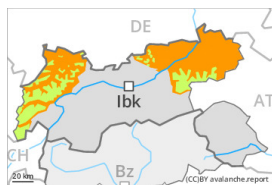

Grado de Peligro 5 - Muy Fuerte

Nieve húmeda

Estabilidad del manto de nieve: **muy pobre**

Frecuencia: **muchas**

Tamaño del alud: **muy grande**

Grado de Peligro 3 - Notable

Nieve húmeda

2400m

Estabilidad del manto de nieve: **muy pobre**

Frecuencia: **muchas**

Tamaño del alud: **mediano**

Deslizamientos

2200m

Estabilidad del manto de nieve: **muy pobre**

Frecuencia: **algunas**

Tamaño del alud: **mediano**