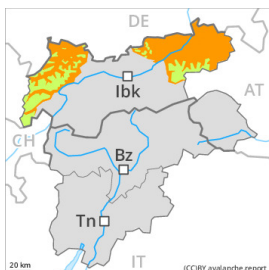

## Grau de Perill 5 - Molt Fort

Neu humida

Estabilitat del mantell de neu: **molt pobre**

freqüència: **moltes**

Mida d'allau: **molt gran**

## Grau de Perill 3 - Marcat

Neu humida

2400m

Estabilitat del mantell de neu: **molt pobre**

freqüència: **moltes**

Mida d'allau: **mitjana**

Lliscaments

2200m

Estabilitat del mantell de neu: **molt pobre**

freqüència: **algunes**

Mida d'allau: **mitjana**