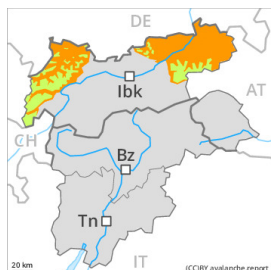

Gefahrenstufe 5 - Sehr Groß

Nassschnee

Schneedeckenstabilität: **sehr schlecht**

Gefahrenstellen: **viele**

Lawinengröße: **sehr groß**

Gefahrenstufe 3 - Erheblich

Nassschnee

2400m

Schneedeckenstabilität: **sehr schlecht**

Gefahrenstellen: **viele**

Lawinengröße: **mittel**

Gleitschnee

2200m

Schneedeckenstabilität: **sehr schlecht**

Gefahrenstellen: **einige**

Lawinengröße: **mittel**

Gefahrenstufe 1 - Gering

Triebschnee

Schneedeckenstabilität: **mittel**

Gefahrenstellen: **wenige**

Lawinengröße: **klein**

Gefahrenstufe 1 - Gering

Triebschnee

Schneedeckenstabilität: **mittel**

Gefahrenstellen: **wenige**

Lawinengröße: **klein**