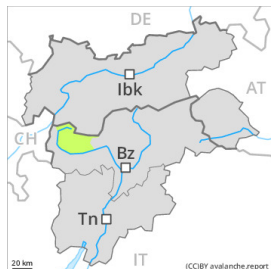

Grado di pericolo 5 - Molto Forte

Neve bagnata

Stabilità del manto nevoso: **molto scarsa**

Punti pericolosi: **molti**

Dimensione valanga: **molto grandi**

Grado di pericolo 3 - Marcato

Neve bagnata

2400m

Stabilità del manto nevoso: **molto scarsa**

Punti pericolosi: **molti**

Dimensione valanga: **medie**

Valanghe di slittamento

2200m

Stabilità del manto nevoso: **molto scarsa**

Punti pericolosi: **alcuni**

Dimensione valanga: **medie**

Grado di pericolo 1 - Debole

Lastrone da
vento

Stabilità del manto nevoso: **discreta**

Punti pericolosi: **pochi**

Dimensione valanga: **piccole**

Grado di pericolo 1 - Debole

Lastrone da vento

Stabilità del manto nevoso: **discreta**

Punti pericolosi: **pochi**

Dimensione valanga: **piccole**