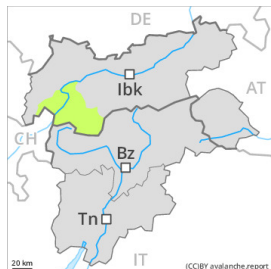

Grado di pericolo 5 - Molto Forte

Neve bagnata

Stabilità del manto nevoso: **molto scarsa**

Punti pericolosi: **molti**

Dimensione valanga: **molto grandi**

Grado di pericolo 3 - Marcato

Neve bagnata

2400m

Stabilità del manto nevoso: **molto scarsa**

Punti pericolosi: **molti**

Dimensione valanga: **medie**

Valanghe di slittamento

2200m

Stabilità del manto nevoso: **molto scarsa**

Punti pericolosi: **alcuni**

Dimensione valanga: **medie**

Grado di pericolo 1 - Debole

Lastrone da
vento

Stabilità del manto nevoso: **discreta**

Punti pericolosi: **pochi**

Dimensione valanga: **piccole**

Grado di pericolo 1 - Debole