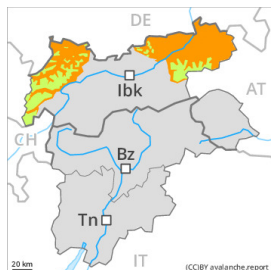

Grado di pericolo 5 - Molto Forte

Neve bagnata

Stabilità del manto nevoso: **molto scarsa**

Punti pericolosi: **molti**

Dimensione valanga: **molto grandi**

Grado di pericolo 3 - Marcato

Neve bagnata

2400m

Stabilità del manto nevoso: **molto scarsa**

Punti pericolosi: **molti**

Dimensione valanga: **medie**

Valanghe di slittamento

2200m

Stabilità del manto nevoso: **molto scarsa**

Punti pericolosi: **alcuni**

Dimensione valanga: **medie**

Grado di pericolo 1 - Debole

Lastrone da
vento

Stabilità del manto nevoso: **discreta**

Punti pericolosi: **pochi**

Dimensione valanga: **piccole**

Grado di pericolo 1 - Debole

Lastrone da vento

Stabilità del manto nevoso: **discreta**

Punti pericolosi: **pochi**

Dimensione valanga: **piccole**