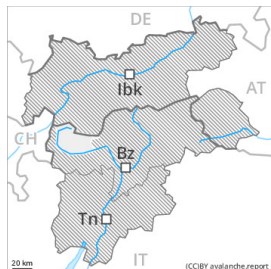

Grado di pericolo 5 - Molto Forte

Neve bagnata

Stabilità del manto nevoso: **molto scarsa**

Punti pericolosi: **molti**

Dimensione valanga: **molto grandi**

Grado di pericolo 3 - Marcato

Neve bagnata

Stabilità del manto nevoso: **molto scarsa**

Punti pericolosi: **molti**

Dimensione valanga: **medie**

Valanghe di slittamento

Stabilità del manto nevoso: **molto scarsa**

Punti pericolosi: **alcuni**

Dimensione valanga: **medie**

Grado di pericolo 1 - Debole

Lastrone da
vento

Stabilità del manto nevoso: **discreta**

Punti pericolosi: **pochi**

Dimensione valanga: **piccole**

Grado di pericolo 1 - Debole

Lastrone da
vento

Stabilità del manto nevoso: **discreta**

Punti pericolosi: **pochi**

Dimensione valanga: **piccole**