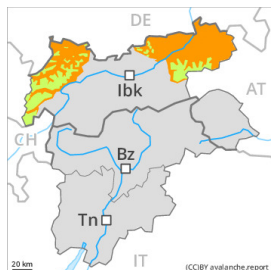

Grad de perilh 5 - Plan fort

Nhèu umida

Estabilitat deth celh de nhèu: **molt praube**

Frecuèncià: **Molti**

Mesura de lauet: **Molt gran**

Grad de perilh 3 - Mercat

Nhèu umida

Estabilitat deth celh de nhèu: **molt praube**

Frecuècia: **Molti**

Mesura de lauet: **Mejan**

Esguitlament
de nhèu

Estabilitat deth celh de nhèu: **molt praube**

Frecuècia: **Quauqui**

Mesura de lauet: **Mejan**

Grad de perih 1 - Fèble

Plaques de vent