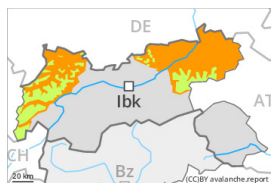

## Grau de Perill 5 - Molt Fort

Neu humida

Estabilitat del mantell de neu: **molt pobre**

freqüència: **moltes**

Mida d'allau: **molt gran**

## Grau de Perill 3 - Marcat

Neu humida

2400m

Estabilitat del mantell de neu: **molt pobre**

freqüència: **moltes**

Mida d'allau: **mitjana**

Lliscaments

2200m