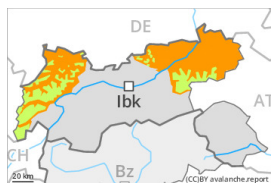

## Gefahrenstufe 5 - Sehr Groß

Nassschnee

Schneedeckenstabilität: **sehr schlecht**

Gefahrenstellen: **viele**

Lawinengröße: **sehr groß**

## Gefahrenstufe 3 - Erheblich

Nassschnee

2400m

Schneedeckenstabilität: **sehr schlecht**

Gefahrenstellen: **viele**

Lawinengröße: **mittel**

Gleitschnee

2200m