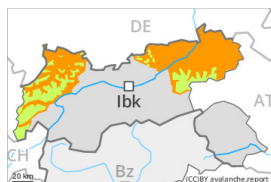

Grado di pericolo 5 - Molto Forte

Neve bagnata

Stabilità del manto nevoso: **molto scarsa**

Punti pericolosi: **molti**

Dimensione valanga: **molto grandi**

Grado di pericolo 3 - Marcato

Neve bagnata

Stabilità del manto nevoso: **molto scarsa**

Punti pericolosi: **molti**

Dimensione valanga: **medie**

Valanghe di slittamento

Punti pericolosi: **alcuni**

Dimensione valanga: **medie**

Grado di pericolo 1 - Debole

Lastrone da
vento

Stabilità del manto nevoso: **discreta**

Punti pericolosi: **pochi**

Dimensione valanga: **piccole**