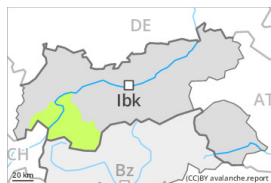

Grado di pericolo 5 - Molto Forte

Neve bagnata

Stabilità del manto nevoso: **molto scarsa**

Punti pericolosi: **molti**

Dimensione valanga: **molto grandi**

Grado di pericolo 3 - Marcato

Neve bagnata

Stabilità del manto nevoso: **molto scarsa**

Punti pericolosi: **molti**

Dimensione valanga: **medie**

Valanghe di slittamento

Punti pericolosi: **alcuni**

Dimensione valanga: **medie**

Grado di pericolo 1 - Debole

Lastrone da
vento

Stabilità del manto nevoso: **discreta**

Punti pericolosi: **pochi**

Dimensione valanga: **piccole**