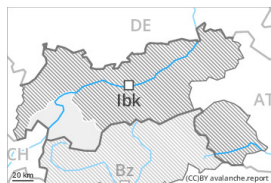

Grado di pericolo 1 - Debole

Lastrone da vento

Stabilità del manto nevoso: **discreta**

Punti pericolosi: **pochi**

Dimensione valanga: **piccole**