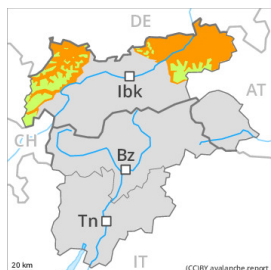

Grau de Perill 5 - Molt Fort

Neu humida

Estabilitat del mantell de neu: **molt pobre**

freqüència: **moltes**

Mida d'allau: **molt gran**

Grau de Perill 5 - Molt Fort

Neu humida

Estabilitat del mantell de neu: **molt pobre**

freqüència: **moltes**

Mida d'allau: **molt gran**

Grau de Perill 3 - Marcat

Neu humida

2400m

Estabilitat del mantell de neu: **molt pobre**

freqüència: **moltes**

Mida d'allau: **mitjana**