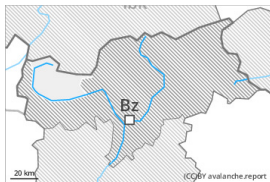

## Degré de danger 5 - Très Fort

Avalanches mouillées  
(Neige humide)

Snowpack stability: **very poor**

Frequency: **many**

Avalanche size: **very large**

## Degré de danger 1 - Faible

Wind slab

Snowpack stability: **fair**

Frequency: **few**

Avalanche size: **small**