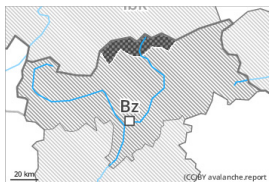

## Degré de danger 5 - Très Fort

Avalanches mouillées  
(Neige humide)

Snowpack stability: **very poor**

Frequency: **many**

Avalanche size: **very large**

## Degré de danger 1 - Faible

Wind slab

Snowpack stability: **fair**

Frequency: **few**

Avalanche size: **small**