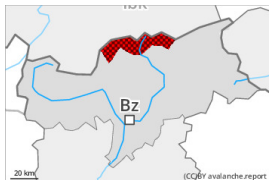

## Grado di pericolo 5 - Molto Forte

Neve bagnata

Stabilità del manto nevoso: **molto scarsa**

Punti pericolosi: **molti**

Dimensione valanga: **molto grandi**

## Grado di pericolo 1 - Debole

Lastrone da vento

Stabilità del manto nevoso: **discreta**

Punti pericolosi: **pochi**

Dimensione valanga: **piccole**