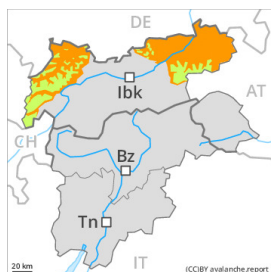

Grado di pericolo 5 - Molto Forte

Neve bagnata

Stabilità del manto nevoso: **molto scarsa**

Punti pericolosi: **molti**

Dimensione valanga: **molto grandi**

Grado di pericolo 5 - Molto Forte

Neve bagnata

Stabilità del manto nevoso: **molto scarsa**

Punti pericolosi: **molti**

Dimensione valanga: **molto grandi**

Grado di pericolo 3 - Marcato

Neve bagnata

2400m

Stabilità del manto nevoso: **molto scarsa**

Punti pericolosi: **molti**

Dimensione valanga: **medie**

Valanghe di slittamento

2200m

Punti pericolosi: **alcuni**

Dimensione valanga: **medie**

Grado di pericolo 1 - Debole

Lastrone da vento

Stabilità del manto nevoso: **discreta**

Punti pericolosi: **pochi**

Dimensione valanga: **piccole**

Grado di pericolo 1 - Debole

Lastrone da vento

Stabilità del manto nevoso: **discreta**

Punti pericolosi: **pochi**

Dimensione valanga: **piccole**