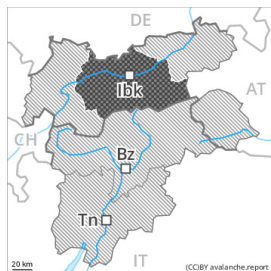

Grad de perilh 5 - Plan fort

Nhèu umida

Estabilitat deth celh de nhèu: **molt praube**

Frecuència: **Molti**

Mesura de lauet: **Molt gran**