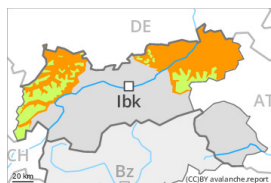

Grau de Perill 5 - Molt Fort

Neu humida

Estabilitat del mantell de neu: **molt pobre**

freqüència: **moltes**

Mida d'allau: **molt gran**

Grau de Perill 3 - Marcat

Neu humida

2400m

Estabilitat del mantell de neu: **molt pobre**

freqüència: **moltes**

Mida d'allau: **mitjana**

Lliscaments

2200m

freqüència: **algunes**

Mida d'allau: **mitjana**

Grau de Perill 1 - Feble