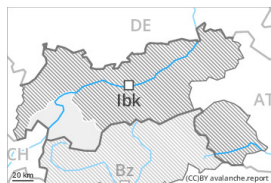

## Grado di pericolo 5 - Molto Forte

Neve bagnata

Stabilità del manto nevoso: **molto scarsa**

Punti pericolosi: **molti**

Dimensione valanga: **molto grandi**

## Grado di pericolo 3 - Marcato

Neve bagnata

Stabilità del manto nevoso: **molto scarsa**

Punti pericolosi: **molti**

Dimensione valanga: **medie**

Valanghe di slittamento

Punti pericolosi: **alcuni**

Dimensione valanga: **medie**

## Grado di pericolo 1 - Debole

Lastrone da vento

Stabilità del manto nevoso: **discreta**

Punti pericolosi: **pochi**

Dimensione valanga: **piccole**