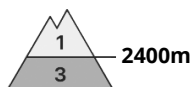

## Grado di pericolo 5 - Molto Forte

Neve bagnata

Stabilità del manto nevoso: **molto scarsa**

Punti pericolosi: **molti**

Dimensione valanga: **molto grandi**

## Grado di pericolo 3 - Marcato

Neve bagnata

Stabilità del manto nevoso: **molto scarsa**

Punti pericolosi: **molti**

Dimensione valanga: **medie**

Valanghe di slittamento

Punti pericolosi: **alcuni**

Dimensione valanga: **medie**

## Grado di pericolo 1 - Debole

Lastrone da vento

Stabilità del manto nevoso: **discreta**

Punti pericolosi: **pochi**

Dimensione valanga: **piccole**