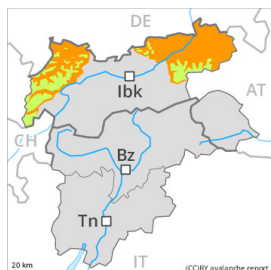

Gefahrenstufe 5 - Sehr Groß

Nassschnee

Schneedeckenstabilität: **sehr schlecht**

Gefahrenstellen: **viele**

Lawinengröße: **sehr groß**

Gefahrenstufe 5 - Sehr Groß

Nassschnee

Schneedeckenstabilität: **sehr schlecht**

Gefahrenstellen: **viele**

Lawinengröße: **sehr groß**

Gefahrenstufe 3 - Erheblich

Nassschnee

2400m

Schneedeckenstabilität: **sehr schlecht**

Gefahrenstellen: **viele**

Lawinengröße: **mittel**

Gleitschnee

2200m

Gefahrenstellen: **einige**

Lawinengröße: **mittel**

Gefahrenstufe 1 - Gering

Triebschnee

Schneedeckenstabilität: **mittel**

Gefahrenstellen: **wenige**