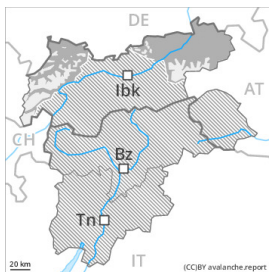

Grado di pericolo 5 - Molto Forte

Neve bagnata

Stabilità del manto nevoso: **molto scarsa**

Punti pericolosi: **molti**

Dimensione valanga: **molto grandi**

Grado di pericolo 5 - Molto Forte

Neve bagnata

Stabilità del manto nevoso: **molto scarsa**

Punti pericolosi: **molti**

Dimensione valanga: **molto grandi**

Grado di pericolo 3 - Marcato

Neve bagnata

Stabilità del manto nevoso: **molto scarsa**

Punti pericolosi: **molti**

Dimensione valanga: **medie**

Valanghe di slittamento

Punti pericolosi: **alcuni**

Dimensione valanga: **medie**

Grado di pericolo 1 - Debole

Lastrone da
vento

Stabilità del manto nevoso: **discreta**

Punti pericolosi: **pochi**

Dimensione valanga: **piccole**

Grado di pericolo 1 - Debole

Lastrone da
vento

Stabilità del manto nevoso: **discreta**

Punti pericolosi: **pochi**

Dimensione valanga: **piccole**