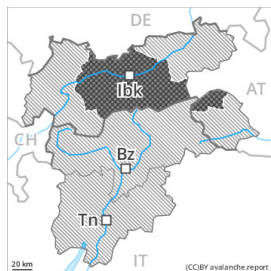

Grado di pericolo 5 - Molto Forte

Neve bagnata

Stabilità del manto nevoso: **molto scarsa**

Punti pericolosi: **molti**

Dimensione valanga: **molto grandi**

Grado di pericolo 5 - Molto Forte

Neve bagnata

Stabilità del manto nevoso: **molto scarsa**

Punti pericolosi: **molti**

Dimensione valanga: **molto grandi**

Grado di pericolo 3 - Marcato

Neve bagnata

Stabilità del manto nevoso: **molto scarsa**

Punti pericolosi: **molti**

Dimensione valanga: **medie**

Valanghe di slittamento

Punti pericolosi: **alcuni**

Dimensione valanga: **medie**

Grado di pericolo 1 - Debole

Lastrone da
vento

Stabilità del manto nevoso: **discreta**

Punti pericolosi: **pochi**

Dimensione valanga: **piccole**

Grado di pericolo 1 - Debole

Lastrone da
vento

Stabilità del manto nevoso: **discreta**

Punti pericolosi: **pochi**

Dimensione valanga: **piccole**