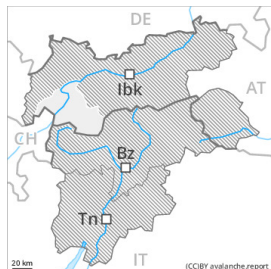

Grado di pericolo 5 - Molto Forte

Neve bagnata

Stabilità del manto nevoso: **molto scarsa**

Punti pericolosi: **molti**

Dimensione valanga: **molto grandi**

Grado di pericolo 5 - Molto Forte

Neve bagnata

Stabilità del manto nevoso: **molto scarsa**

Punti pericolosi: **molti**

Dimensione valanga: **molto grandi**

Grado di pericolo 3 - Marcato

Neve bagnata

Stabilità del manto nevoso: **molto scarsa**

Punti pericolosi: **molti**

Dimensione valanga: **medie**

Valanghe di slittamento

Punti pericolosi: **alcuni**

Dimensione valanga: **medie**

Grado di pericolo 1 - Debole

Lastrone da
vento

Stabilità del manto nevoso: **discreta**

Punti pericolosi: **pochi**

Dimensione valanga: **piccole**

Grado di pericolo 1 - Debole

Lastrone da
vento

Stabilità del manto nevoso: **discreta**

Punti pericolosi: **pochi**

Dimensione valanga: **piccole**