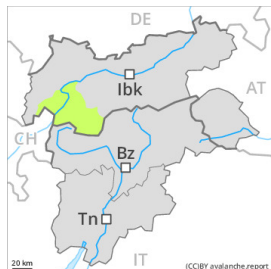

Lliscaments

2200m

freqüència: **algunes**

Mida d'allau: **mitjana**

Grau de Perill 1 - Feble

Plaques de vent

Estabilitat del mantell de neu: **regular**

freqüència: **poques**

Mida d'allau: **petita**

Grau de Perill 1 - Feble

Plaques de vent

Estabilitat del mantell de neu: **regular**

freqüència: **poques**

Mida d'allau: **petita**