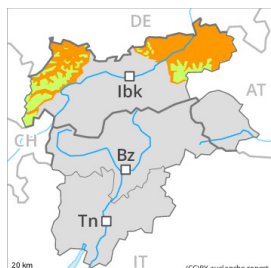

Grado de Peligro 5 - Muy Fuerte

Nieve húmeda

Estabilidad del manto de nieve: **muy pobre**

Frecuencia: **muchas**

Tamaño del alud: **muy grande**

Grado de Peligro 5 - Muy Fuerte

Nieve húmeda

Estabilidad del manto de nieve: **muy pobre**

Frecuencia: **muchas**

Tamaño del alud: **muy grande**

Grado de Peligro 3 - Notable

Nieve húmeda

Estabilidad del manto de nieve: **muy pobre**

Frecuencia: **muchas**

Tamaño del alud: **mediano**

Deslizamientos

Frecuencia: **algunas**

Tamaño del alud: **mediano**

Grado de Peligro 1 - Débil

Placas de viento

Estabilidad del manto de nieve: **regular**

Frecuencia: **pocas**

Tamaño del alud: **pequeño**

Grado de Peligro 1 - Débil

Placas de viento

Estabilidad del manto de nieve: **regular**

Frecuencia: **pocas**

Tamaño del alud: **pequeño**