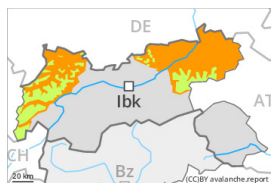

Gefahrenstufe 5 - Sehr Groß

Nassschnee

Schneedeckenstabilität: **sehr schlecht**

Gefahrenstellen: **viele**

Lawinengröße: **sehr groß**

Gefahrenstufe 3 - Erheblich

Nassschnee

2400m

Schneedeckenstabilität: **sehr schlecht**

Gefahrenstellen: **viele**

Lawinengröße: **mittel**

Gleitschnee

2200m

Gefahrenstellen: **einige**

Lawinengröße: **mittel**

Gefahrenstufe 1 - Gering