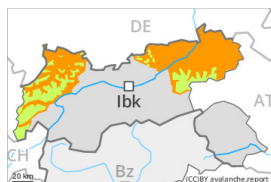

Grado di pericolo 5 - Molto Forte

Neve bagnata

Stabilità del manto nevoso: **molto scarsa**

Punti pericolosi: **molti**

Dimensione valanga: **molto grandi**

Grado di pericolo 3 - Marcato

Neve bagnata

Stabilità del manto nevoso: **molto scarsa**

Punti pericolosi: **molti**

Dimensione valanga: **medie**

Valanghe di slittamento

Punti pericolosi: **alcuni**

Dimensione valanga: **medie**

Grado di pericolo 1 - Debole

Grado di pericolo 1 - Debole

Lastrone da
vento

Stabilità del manto nevoso: **discreta**

Punti pericolosi: **pochi**

Dimensione valanga: **piccole**